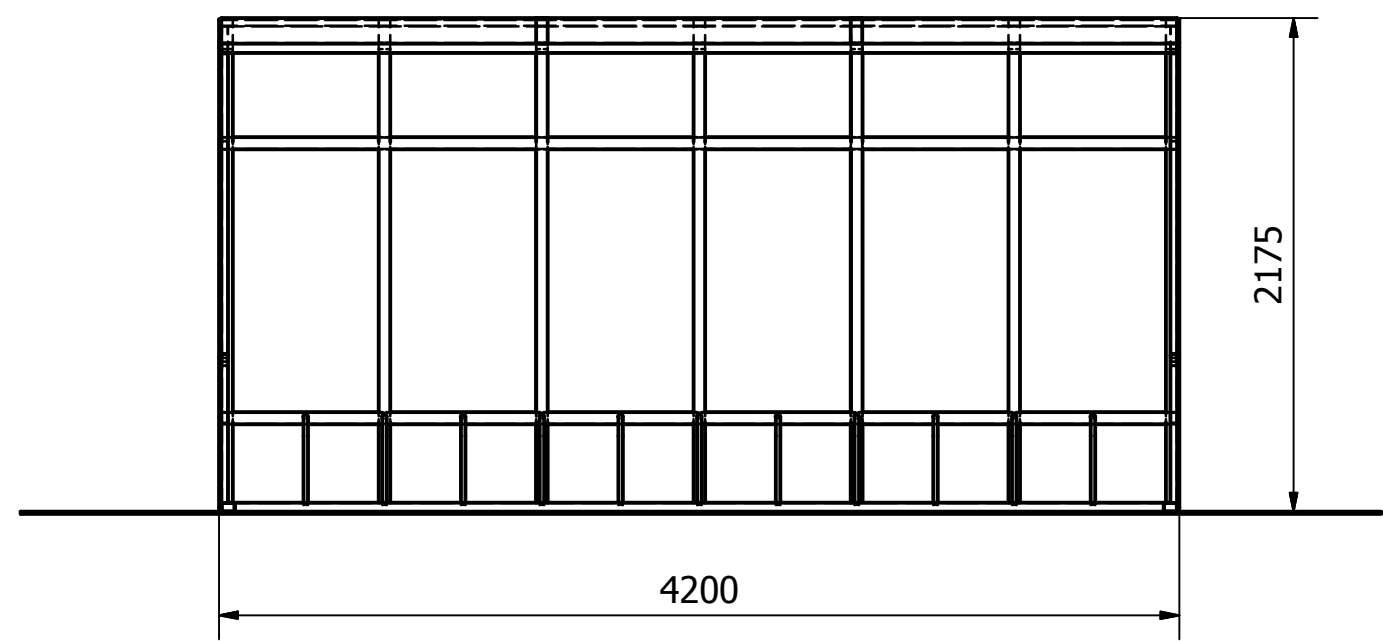

6 1 5 1 4 3 1 2 1 1

D

C

B

A

D

C

B

A

Zaprojektowany przez W.S.	Sprawdzony przez	Zatwierdzony przez	Data		Data	
NEXUS - L. Kaczkowski		Bike Shelter				
			Tunnel type - bike		Wydanie v. 1.2	Arkusz 1 / 1

6 1 5 1 4 3 1 2 1 1